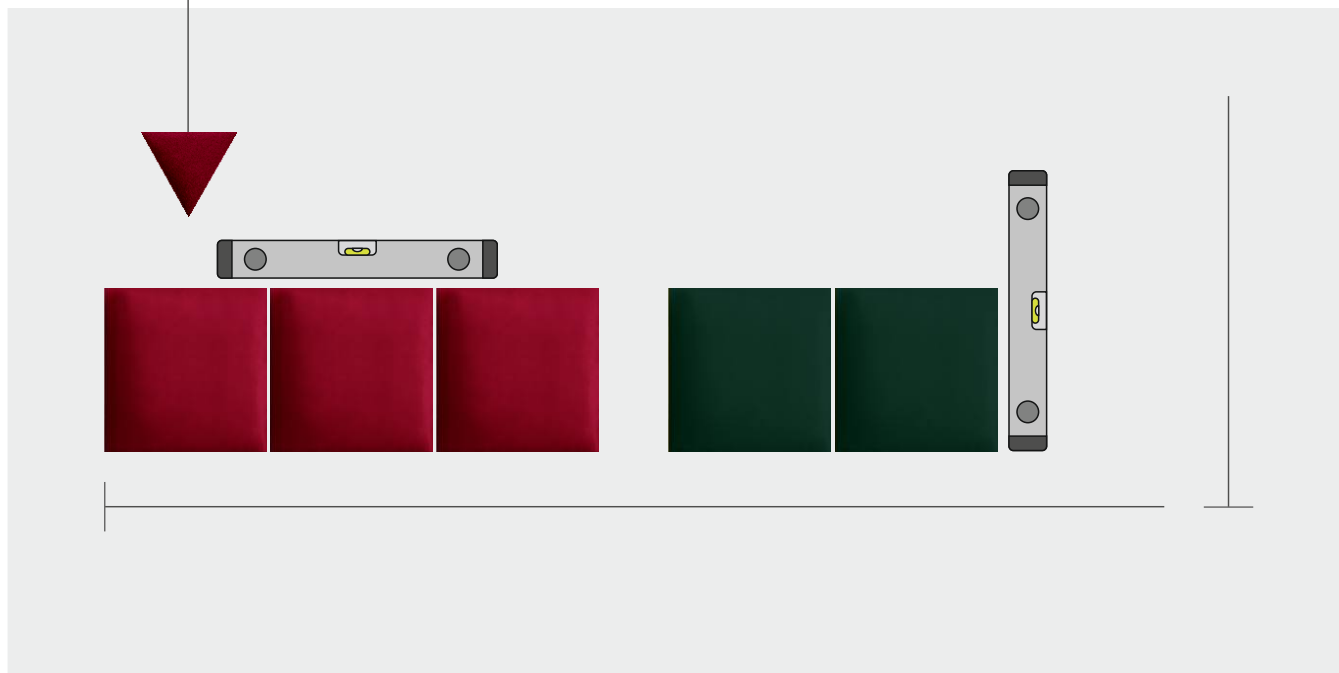

Tapicerowane panele 3d montowane są w zasadzie bezinwazyjnie, na dwa sposoby do wyboru:

ROSS
MEBLE | HOME DÉCOR

- przy użyciu kleju montażowego
- przy użyciu taśmy piankowej dwustronnej

Najważniejsze zalety:

szybko i czysto, trwale i bezpiecznie, solidnie i bez potrzeby wiercenia, bez wkrętów, gwoździ.