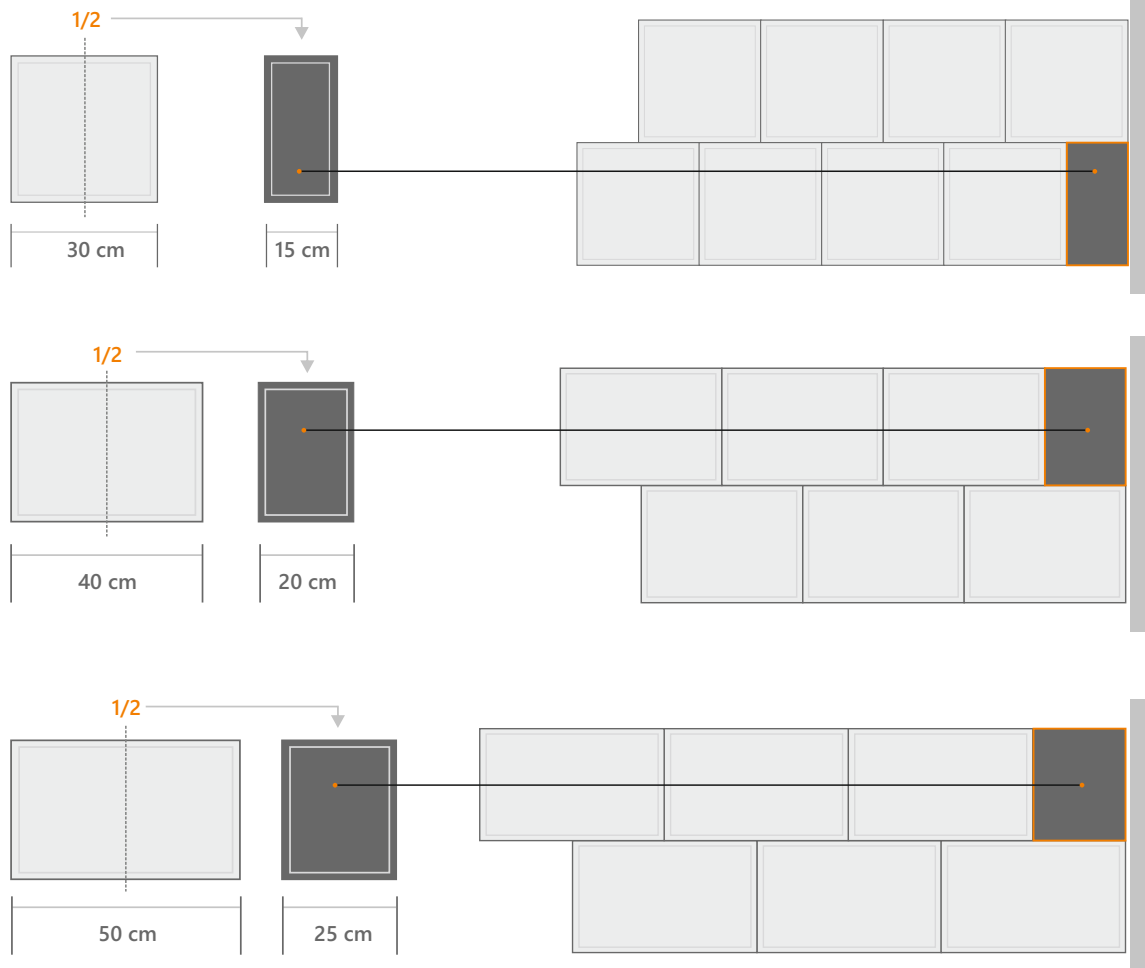

Uwaga: Wymiary mogą odbiegać od podanych o ± 5 mm.

W ofercie posiadamy również połówki paneli niezbędnych do estetycznego zakończenia kompozycji.

ŚCIANA

Uwaga: Wymiary mogą odbiegać od podanych o ± 5 mm.

W ofercie posiadamy również połówki paneli niezbędnych do estetycznego zakończenia kompozycji.

Uwaga: Wymiary mogą odbiegać od podanych o ± 5 mm.

ROSS
MEBLE | HOME DÉCOR

Postaw na detale, które robią wrażenie!