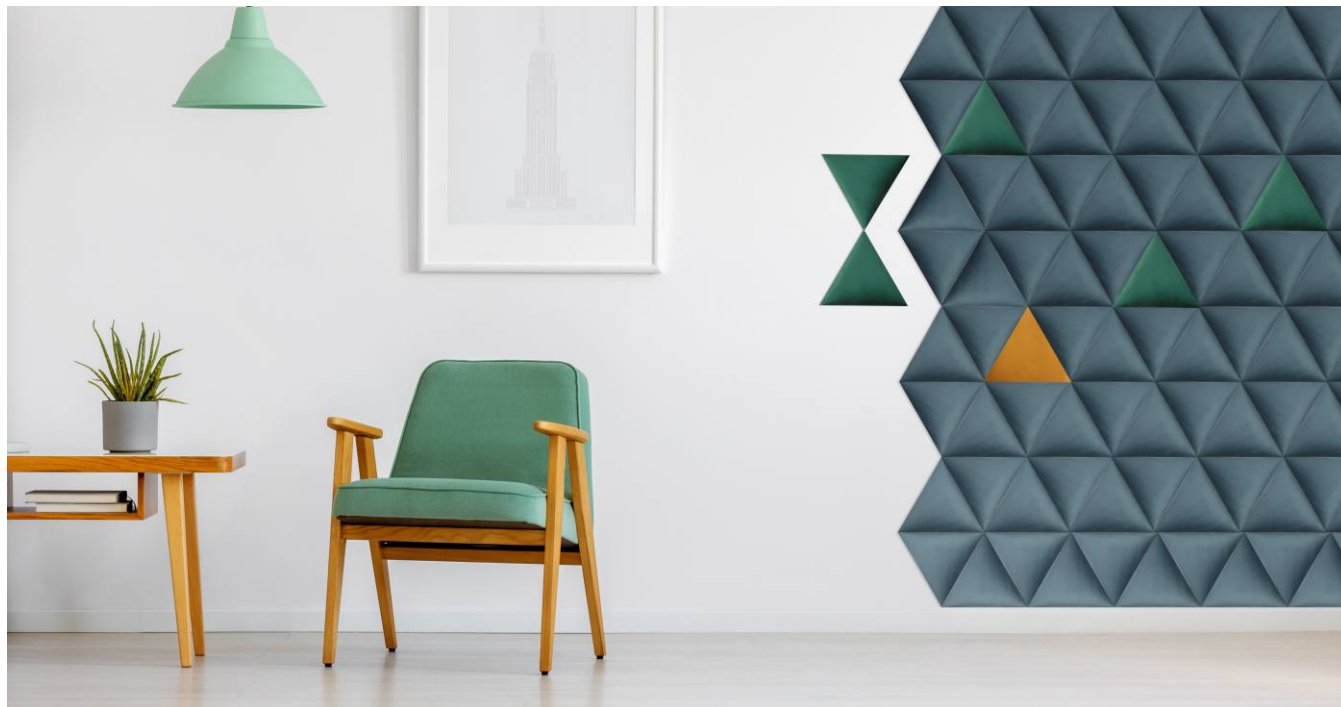

ROSS

MEBLE | HOME DÉCOR

PRODUCENT PANELI TAPICEROWANYCH

2020

Panele tapicerowane to prosty sposób
na nowoczesną zmianę w każdym wnętrzu!

ROSS
MEBLE | HOME DÉCOR

Twoje wnętrza, Twoje pomysły - nasze panele!

Mamy prosty sposób na to, by Twoje ulubione miejsce w domu było jeszcze bardziej przytulne! Wykorzystując nasze panele tapicerowane odmienisz każde wnętrze zaskakująco szybko i nie do poznania.

ROSS
MEBLE | HOME DÉCOR

Ogranicza Cię tylko wyobraźnia i miejsce na ścianie

Wybierz ulubiony kolor paneli, albo dwa, wybierz kształt - jeden lub kilka - przyłóż, dopasuj, obróć, przekręć - bądź kreatywny! Z naszymi panelami zmiana wystroju to dobra zabawa.

Dom

Dzięki naszym panelom 3d najważniejsze miejsca w Twoim domu: salon, sypialnia czy przedpokój - będą jeszcze bardziej przytulne. Wykorzystaj je do stworzenia zagłówka w sypialni, nowoczesnej ozdoby na ścianie w salonie, oparcie nad ławeczką w przedpokoju

Modne wnętrze to też takie, w którym **czujemy się dobrze!**

Panele w kształcie rombów pozwalają stworzyć na ścianie modny wzór jodełki. Efekt będzie zaskakujący - bez względu na to, czy na ścianie znajdą się panele tylko w jednym, przewodnim kolorze, czy fantazyjnie dobrane w wielu kolorach. Ozdobione nimi wnętrze od razu zyska charakteru i z pewnością stanie się ulubionym miejscem w całym domu!